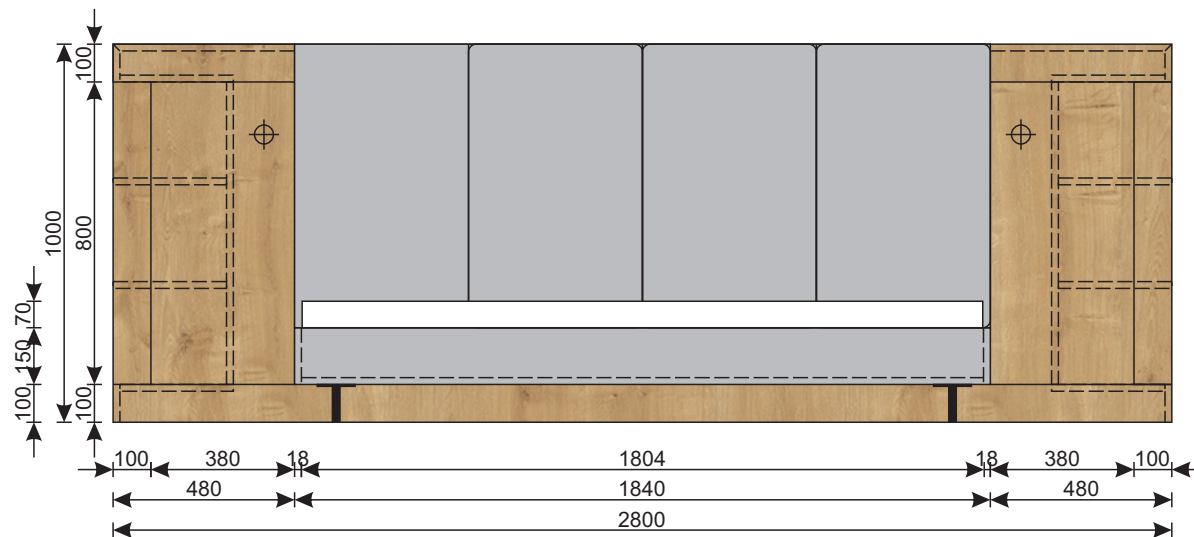

2019 PROJEKT ŁÓŻKA MAŁŻEŃSKIEGO Z OPARCIEM I SZAFKAMI - wymiarowanie

autorzy:
Joanna Rocznik
Mikołaj Koziak

- Podstawowe dane dot. wykończenia:
- rama łóżka i zagłówek tapicerowane, tkanina Crown Velvet
 - nóżki stalowe malowane proszkowo na czarno
 - materac 1800 x 2000
 - oparcie łóżka ze zintegrowanymi regałami na książki
 - laminat Egger Dąb Hamilton naturalny H3303 St10

2019 PROJEKT ŁÓŻKA MAŁŻEŃSKIEGO Z OPARCIEM I SZAFKAMI - wizualizacje i zdjęcie realizacji

autorzy:
Joanna Roczniak
Mikołaj Koziak