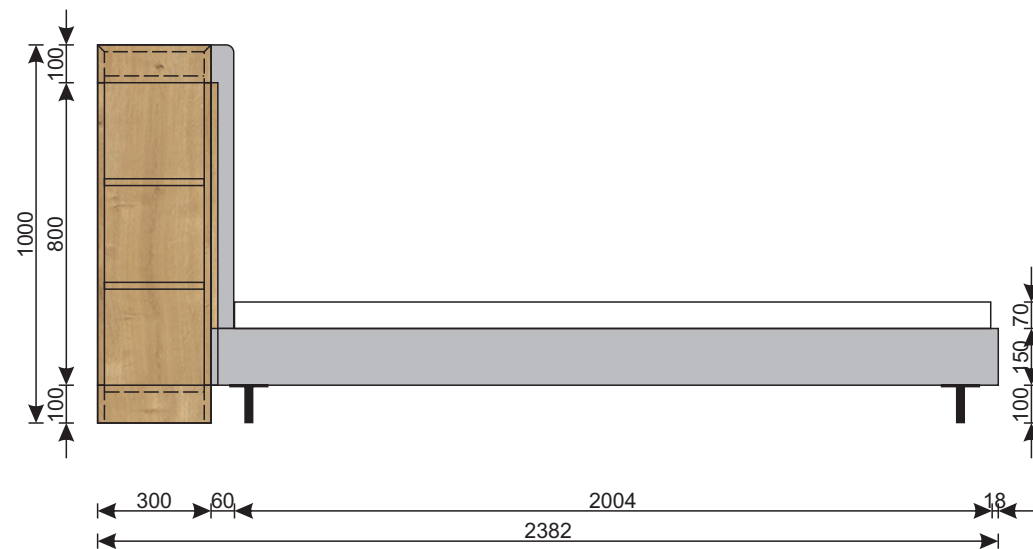

2019 PROJEKT ŁÓŻKA MAŁŻEŃSKIEGO Z OPARCIEM I SZAFKAMI - wymiarowanie

autorzy:
Joanna Rocznik
Mikołaj Koziak

- Podstawowe dane dot. wykończenia:
- rama łóżka i zagłówek tapicerowane, tkanina Crown Velvet
 - nóżki stalowe malowane proszkowo na czarno
 - materac 1800 x 2000
 - oparcie łóżka ze zintegrowanymi regałami na książki
 - laminat Egger Dąb Hamilton naturalny H3303 St10

2019 PROJEKT ŁÓŻKA MAŁŻEŃSKIEGO Z OPARCIEM I SZAFKAMI - wizualizacje i zdjęcie realizacji

autorzy:
Joanna Roczniak
Mikołaj Koziak