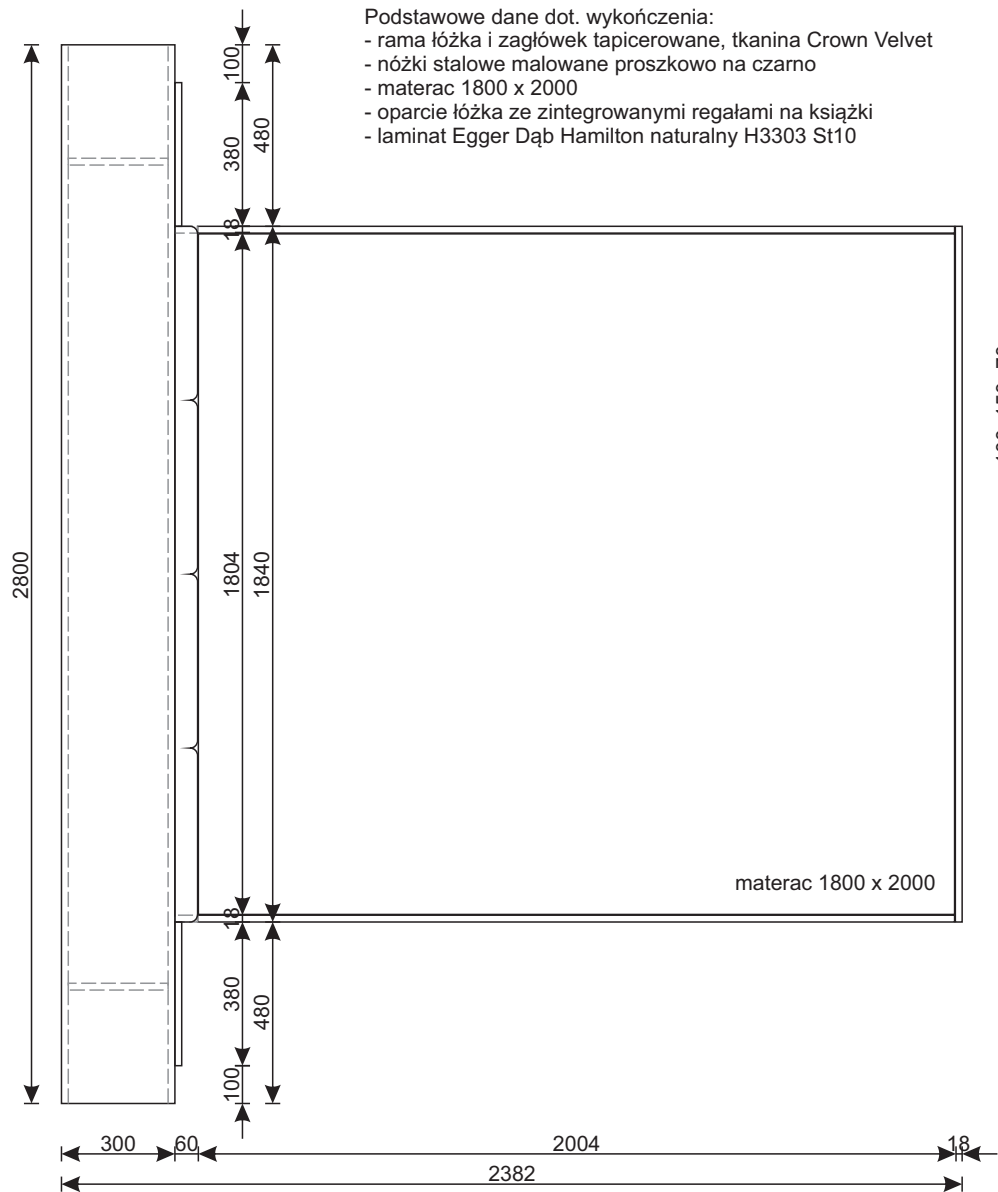

2019 PROJEKT ŁÓŻKA MAŁŻEŃSKIEGO Z OPARCIEM I SZAFKAMI - wymiarowanie

autorzy:
Joanna Rocznik
Mikołaj Koziak

- Podstawowe dane dot. wykończenia:
- rama łóżka i zagłówek tapicerowane, tkanina Crown Velvet
 - nóżki stalowe malowane proszkowo na czarno
 - materac 1800 x 2000
 - oparcie łóżka ze zintegrowanymi regałami na książki
 - laminat Egger Dąb Hamilton naturalny H3303 St10

2019 PROJEKT ŁÓŻKA MAŁŻEŃSKIEGO Z OPARCIEM I SZAFKAMI - wizualizacje i zdjęcie realizacji

autorzy:
Joanna Roczniak
Mikołaj Koziak